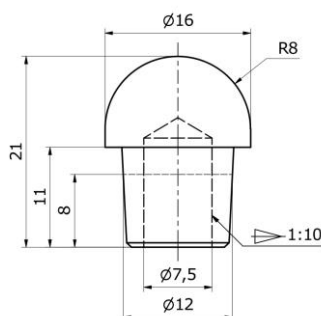

11-59D 311619 A

11-59D 311619 B

73.590

EWL

EWAL

Stożek	ØD	L	Symbol
Ø12 1:10	22	42	EWL-12-22
Ø12 1:10	30	45	EWL-12-30
Ø15,5 1:10	30	52	EWL-15,5-30
Ø18 1:10	30	52	EWL-18-30
MK1	22	34	EWL-MK1-22
MK2	30	45	EWL-MK2-30

Stożek	ØD	L	Symbol
Ø12 1:10	22	42	EWAL-12-22
Ø12 1:10	30	45	EWAL-12-30
Ø15,5 1:10	30	52	EWAL-15,5-30
Ø18 1:10	30	52	EWAL-18-30
MK1	22	42	EWAL-MK1-22
MK2	30	56	EWAL-MK2-30