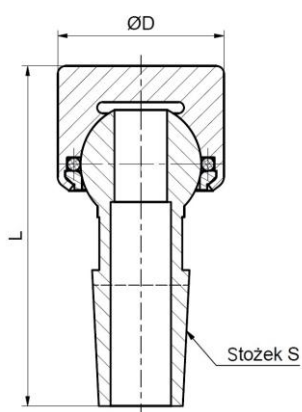

11-59D 311619 A

11-59D 311619 B

73.590

EWL

EWAL

Stożek	ØD	L	Symbol
Ø12 1:10	22	42	EWL-12-22
Ø12 1:10	30	45	EWL-12-30
Ø15,5 1:10	30	52	EWL-15,5-30
Ø18 1:10	30	52	EWL-18-30
MK1	22	34	EWL-MK1-22
MK2	30	45	EWL-MK2-30

Stożek	ØD	L	Symbol
Ø12 1:10	22	42	EWAL-12-22
Ø12 1:10	30	45	EWAL-12-30
Ø15,5 1:10	30	52	EWAL-15,5-30
Ø18 1:10	30	52	EWAL-18-30
MK1	22	42	EWAL-MK1-22
MK2	30	56	EWAL-MK2-30