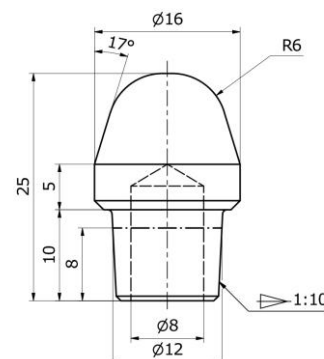

11-59D 311619 A

11-59D 311619 B

73.590

EWL

EWAL

Stożek	ØD	L	Symbol
Ø12 1:10	22	42	EWL-12-22
Ø12 1:10	30	45	EWL-12-30
Ø15,5 1:10	30	52	EWL-15,5-30
Ø18 1:10	30	52	EWL-18-30
MK1	22	34	EWL-MK1-22
MK2	30	45	EWL-MK2-30

Stożek	ØD	L	Symbol
Ø12 1:10	22	42	EWAL-12-22
Ø12 1:10	30	45	EWAL-12-30
Ø15,5 1:10	30	52	EWAL-15,5-30
Ø18 1:10	30	52	EWAL-18-30
MK1	22	42	EWAL-MK1-22
MK2	30	56	EWAL-MK2-30