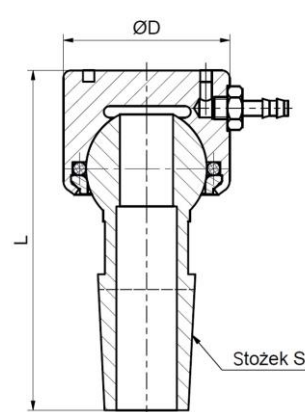

11-59D 311619 A

11-59D 311619 B

73.590

EWL

EWAL

Stożek	ØD	L	Symbol
Ø12 1:10	22	42	EWL-12-22
Ø12 1:10	30	45	EWL-12-30
Ø15,5 1:10	30	52	EWL-15,5-30
Ø18 1:10	30	52	EWL-18-30
MK1	22	34	EWL-MK1-22
MK2	30	45	EWL-MK2-30

Stożek	ØD	L	Symbol
Ø12 1:10	22	42	EWAL-12-22
Ø12 1:10	30	45	EWAL-12-30
Ø15,5 1:10	30	52	EWAL-15,5-30
Ø18 1:10	30	52	EWAL-18-30
MK1	22	42	EWAL-MK1-22
MK2	30	56	EWAL-MK2-30