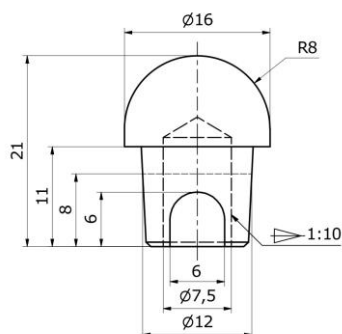

11-59D 311619 A

11-59D 311619 B

73.590

EWL

EWAL

Stożek	ØD	L	Symbol
Ø12 1:10	22	42	EWL-12-22
Ø12 1:10	30	45	EWL-12-30
Ø15,5 1:10	30	52	EWL-15,5-30
Ø18 1:10	30	52	EWL-18-30
MK1	22	34	EWL-MK1-22
MK2	30	45	EWL-MK2-30

Stożek	ØD	L	Symbol
Ø12 1:10	22	42	EWAL-12-22
Ø12 1:10	30	45	EWAL-12-30
Ø15,5 1:10	30	52	EWAL-15,5-30
Ø18 1:10	30	52	EWAL-18-30
MK1	22	42	EWAL-MK1-22
MK2	30	56	EWAL-MK2-30