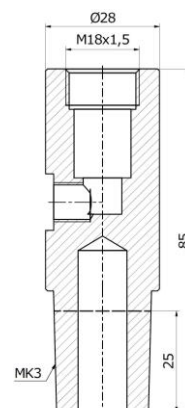

Śruba	SW 24	Tulejka centrująca	Tulejka dystansowa
M4	BL-000	TL-000-x	WL-000
M5	BL-001	TL-001-x	WL-001
M6	BL-002	TL-002-x	WL-002

Zamawiając tulejki centrujące w miejsce 'x' proszę wpisać oznaczenie materiału (np. TL-001-S):
 N – ceramika niebieska ZrO_2 , S – ceramika szara Si_3N_4 , W – stal z warstwą izolacyjną (Al_2O_3) KCF

Długość L	Ø24	Ø28
40	OL-512	OL-515
50	OL-513	OL-516
60	OL-514	OL-517

Stożek 1:10	Stożek MK2	Stożek MK3	Gwint M18x1,5
OL-582	OL-542	OL-543	OL-562