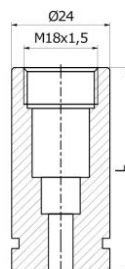

Śruba	SW 24	Tulejka centrująca	Tulejka dystansowa
M4	BL-000	TL-000-x	WL-000
M5	BL-001	TL-001-x	WL-001
M6	BL-002	TL-002-x	WL-002

Zamawiając tulejki centrujące w miejsce 'x' proszę wpisać oznaczenie materiału (np. TL-001-S):
 N – ceramika niebieska ZrO_2 , S – ceramika szara Si_3N_4 , W – stal z warstwą izolacyjną (Al_2O_3) KCF

Długość L	Ø24	Ø28
40	OL-512	OL-515
50	OL-513	OL-516
60	OL-514	OL-517

Stożek 1:10	Stożek MK2	Stożek MK3	Gwint M18x1,5
OL-582	OL-542	OL-543	OL-562