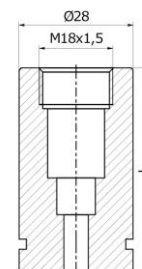

Śruba	SW 24	Tulejka centrująca	Tulejka dystansowa
M4	BL-000	TL-000-x	WL-000
M5	BL-001	TL-001-x	WL-001
M6	BL-002	TL-002-x	WL-002

Zamawiając tulejki centrujące w miejsce 'x' proszę wpisać oznaczenie materiału (np. TL-001-S):
 N – ceramika niebieska ZrO_2 , S – ceramika szara Si_3N_4 , W – stal z warstwą izolacyjną (Al_2O_3) KCF

Długość L	Ø24	Ø28
40	OL-512	OL-515
50	OL-513	OL-516
60	OL-514	OL-517

Stożek 1:10	Stożek MK2	Stożek MK3	Gwint M18x1,5
OL-582	OL-542	OL-543	OL-562