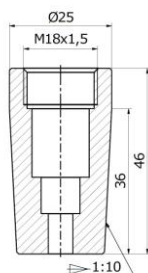

Śruba	SW 24	Tulejka centrująca	Tulejka dystansowa
M4	BL-000	TL-000-x	WL-000
M5	BL-001	TL-001-x	WL-001
M6	BL-002	TL-002-x	WL-002

Zamawiając tulejki centrujące w miejsce 'x' proszę wpisać oznaczenie materiału (np. TL-001-S):
 N – ceramika niebieska ZrO_2 , S – ceramika szara Si_3N_4 , W – stal z warstwą izolacyjną (Al_2O_3) KCF

Długość L	Ø24	Ø28
40	OL-512	OL-515
50	OL-513	OL-516
60	OL-514	OL-517

Stożek 1:10	Stożek MK2	Stożek MK3	Gwint M18x1,5
OL-582	OL-542	OL-543	OL-562