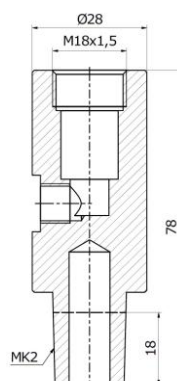

Śruba	SW 24	Tulejka centrująca	Tulejka dystansowa
M4	BL-000	TL-000-x	WL-000
M5	BL-001	TL-001-x	WL-001
M6	BL-002	TL-002-x	WL-002

Zamawiając tulejki centrujące w miejsce 'x' proszę wpisać oznaczenie materiału (np. TL-001-S):
 N – ceramika niebieska ZrO_2 , S – ceramika szara Si_3N_4 , W – stal z warstwą izolacyjną (Al_2O_3) KCF

Długość L	Ø24	Ø28
40	OL-512	OL-515
50	OL-513	OL-516
60	OL-514	OL-517

Stożek 1:10	Stożek MK2	Stożek MK3	Gwint M18x1,5
OL-582	OL-542	OL-543	OL-562