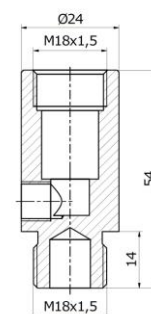

Śruba	SW 24	Tulejka centrująca	Tulejka dystansowa
M4	BL-000	TL-000-x	WL-000
M5	BL-001	TL-001-x	WL-001
M6	BL-002	TL-002-x	WL-002

Zamawiając tulejki centrujące w miejsce 'x' proszę wpisać oznaczenie materiału (np. TL-001-S):
 N – ceramika niebieska ZrO_2 , S – ceramika szara Si_3N_4 , W – stal z warstwą izolacyjną (Al_2O_3) KCF

Długość L	Ø24	Ø28
40	OL-512	OL-515
50	OL-513	OL-516
60	OL-514	OL-517

Stożek 1:10	Stożek MK2	Stożek MK3	Gwint M18x1,5
OL-582	OL-542	OL-543	OL-562