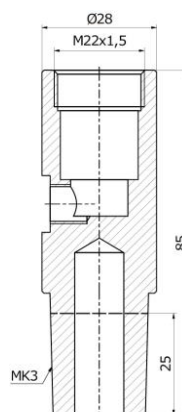

Śruba	SW 30	Tulejka centrująca	Tulejka dystansowa
M8	BL-003	TL-003-x	WL-003
M10	BL-004	TL-004-x	WL-004
M12	BL-005	TL-005-x	WL-005

Zamawiając tulejki centrujące w miejsce 'x' proszę wpisać oznaczenie materiału (np. TL-004-S):
 N – ceramika niebieska ZrO_2 , S – ceramika szara Si_3N_4 , W – stal z warstwą izolacyjną (Al_2O_3) KCF

Długość L	Ø28
40	OL-521
50	OL-522
60	OL-523

Stożek 1:10
OL-584

Stożek MK2	Stożek MK3	Gwint M18x1,5
OL-546	OL-547	OL-564