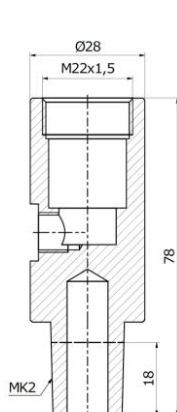

Śruba	SW 30	Tulejka centrująca	Tulejka dystansowa
M8	BL-003	TL-003-x	WL-003
M10	BL-004	TL-004-x	WL-004
M12	BL-005	TL-005-x	WL-005

Zamawiając tulejki centrujące w miejsce 'x' proszę wpisać oznaczenie materiału (np. TL-004-S):
 N – ceramika niebieska ZrO_2 , S – ceramika szara Si_3N_4 , W – stal z warstwą izolacyjną (Al_2O_3) KCF

Długość L	Ø28
40	OL-521
50	OL-522
60	OL-523

Stożek 1:10
OL-584

Stożek MK2	Stożek MK3	Gwint M18x1,5
OL-546	OL-547	OL-564