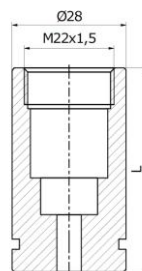

Śruba	SW 30	Tulejka centrująca	Tulejka dystansowa
M8	BL-003	TL-003-x	WL-003
M10	BL-004	TL-004-x	WL-004
M12	BL-005	TL-005-x	WL-005

Zamawiając tulejki centrujące w miejsce 'x' proszę wpisać oznaczenie materiału (np. TL-004-S):
 N – ceramika niebieska ZrO_2 , S – ceramika szara Si_3N_4 , W – stal z warstwą izolacyjną (Al_2O_3) KCF

Długość L	Ø28
40	OL-521
50	OL-522
60	OL-523

Stożek 1:10
OL-584

Stożek MK2	Stożek MK3	Gwint M18x1,5
OL-546	OL-547	OL-564