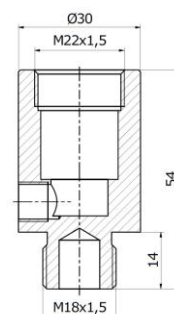

Śruba	SW 30	Tulejka centrująca	Tulejka dystansowa
M8	BL-003	TL-003-x	WL-003
M10	BL-004	TL-004-x	WL-004
M12	BL-005	TL-005-x	WL-005

Zamawiając tulejki centrujące w miejsce 'x' proszę wpisać oznaczenie materiału (np. TL-004-S):
 N – ceramika niebieska ZrO_2 , S – ceramika szara Si_3N_4 , W – stal z warstwą izolacyjną (Al_2O_3) KCF

Długość L	Ø28
40	OL-521
50	OL-522
60	OL-523

Stożek 1:10
OL-584

Stożek MK2	Stożek MK3	Gwint M18x1,5
OL-546	OL-547	OL-564