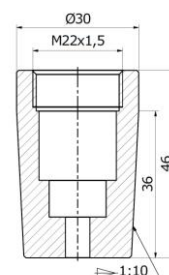

Śruba	SW 30	Tulejka centrująca	Tulejka dystansowa
M8	BL-003	TL-003-x	WL-003
M10	BL-004	TL-004-x	WL-004
M12	BL-005	TL-005-x	WL-005

Zamawiając tulejki centrujące w miejsce 'x' proszę wpisać oznaczenie materiału (np. TL-004-S):
 N – ceramika niebieska ZrO_2 , S – ceramika szara Si_3N_4 , W – stal z warstwą izolacyjną (Al_2O_3) KCF

Długość L	Ø28
40	OL-521
50	OL-522
60	OL-523

Stożek 1:10
OL-584

Stożek MK2	Stożek MK3	Gwint M18x1,5
OL-546	OL-547	OL-564